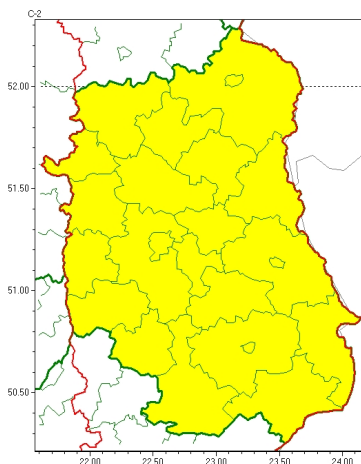

Zasięg ostrzeżeń w województwie

Gęsta mgła
2024-09-12 12:53

WOJEWÓDZTWO LUBELSKIE
OSTRZEŻENIA METEOROLOGICZNE ZBIORCZO NR 244
WYKAZ OBSZARÓW ZUSIĘGU OSTRZEŻENIA
o godz. 12:53 dnia 12.09.2024

Zjawisko/Stopień zagrożenia	Gęsta mgła/l
Obszar (w nawiasie numer ostrzeżenia dla powiatu)	powiaty: bialski(94), Biała Podlaska(94), biłgorajski(112), Chełm(106), chełmski(106), hrubieszowski(109), janowski(109), krasnostawski(109), krańcicki(107), lubartowski(97), lubelski(103), Lublin(103), Łęczyński(102), łukowski(96), opolski(105), parczewski(99), puławski(99), radzyński(96), rycki(94), widnicki(106), tomaszowski(113), włodawski(100), zamojski(112), Zamość(112)
Ważność	od godz. 23:00 dnia 12.09.2024 do godz. 07:00 dnia 13.09.2024
Prawdopodobieństwo	85%
Przebieg	Prognozuje się gęste mgły, w zasięgu których widzialność miejscami wynosi poniżej 200 m.
SMS	IMGW-PIB OSTRZEŻENIA: MGŁA/l lubelskie (wszystkie powiaty) od 23:00/12.09 do 07:00/13.09.2024 widzialność 200 m. Dotyczy powiatów: wszystkie powiaty.
RSO	Woj. lubelskie (wszystkie powiaty), IMGW-PIB wydał ostrzeżenie pierwszego stopnia o silnych mgłach
Uwagi	Brak.