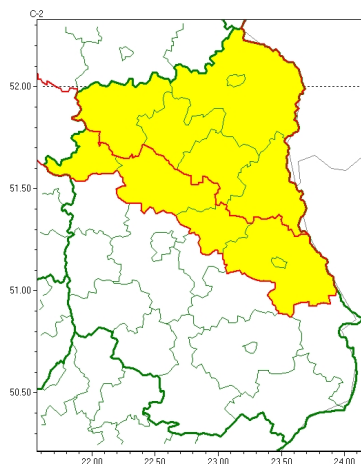

Zasięg ostrzeżeń w województwie

Opady marznące
2023-11-20 05:48

WOJEWÓDZTWO LUBELSKIE OSTRZEŻENIA METEOROLOGICZNE ZBIORCZO NR 201 WYKAZ OBOWIĄZUJĄCYCH OSTRZEŻEŃ o godz. 05:48 dnia 20.11.2023

Zjawisko/Stopień zagrożenia	Opady marznące/1
Obszar (w nawiasie numer ostrzeżenia dla powiatu)	powiaty: bialski(81), Biała Podlaska(81), Chełm(88), chełmski(88), lubartowski(81), Łęczycki(83), łukowski(80), parczewski(79), radzyński(78), rycki(80), włodawski(84)
Ważność	od godz. 15:00 dnia 20.11.2023 do godz. 09:00 dnia 21.11.2023
Prawdopodobieństwo	80%
Przebieg	Prognozowane są okresami słabe opady śniegu i śniegu z deszczem, przechodzące miejscami w słabe opady marznącego deszczu lub młotki powodujące gołoledź. Strefa opadów marzących przemieszcza się z północnego wschodu na południowy zachód.
SMS	IMGW-PIB OSTRZEŻENIA: MARZĄCE OPADY/1 lubelskie (11 powiatów) od 15:00/20.11 do 09:00/21.11.2023 marzący opady, drogi liskie. Dotyczy powiatów: bialski, Biała Podlaska, Chełm, chełmski, lubartowski, Łęczycki, łukowski, parczewski, radzyński, rycki i włodawski.
RSO	Woj. lubelskie (11 powiatów), IMGW-PIB wydał ostrzeżenie pierwszego stopnia o opadach marzących
Uwagi	Brak.
Zjawisko/Stopień zagrożenia	Opady marznące/1
Obszar (w nawiasie numer ostrzeżenia dla powiatu)	powiaty: bialski(80), Biała Podlaska(80), łukowski(79), parczewski(78), radzyński(77), włodawski(83)
Ważność	od godz. 12:00 dnia 19.11.2023 do godz. 09:00 dnia 20.11.2023
Prawdopodobieństwo	70%