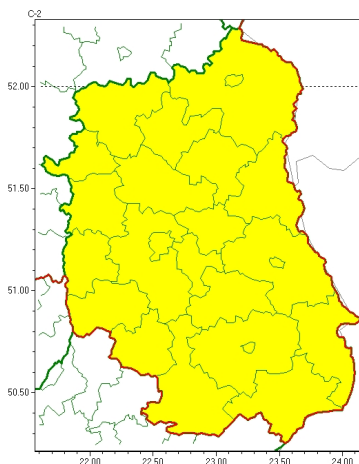

Zasięg ostrzeżeń w województwie

Intensywne opady śniegu
2023-11-17 08:52

WOJEWÓDZTWO LUBELSKIE
OSTRZEŻENIA METEOROLOGICZNE ZBIORCZO NR 197
WYKAZ OBOWIĄZUJĄCYCH OSTRZEŻEŃ
o godz. 08:52 dnia 17.11.2023

Zjawisko/Stopień zagrożenia	Intensywne opady śniegu/l
Obszar (w nawiasie numer ostrzeżenia dla powiatu)	powiaty: bialski(78), Biała Podlaska(78), biłgorajski(97), Chełm(86), chełmski(86), hrubieszowski(95), janowski(94), krasnostawski(91), krańcowski(86), lubartowski(79), lubelski(84), Lublin(84), Łęczyski(81), łukowski(77), opolski(79), parczewski(76), puławski(78), radzyński(75), rycki(78), widnicki(87), tomaszowski(97), włodawski(81), zamojski(97), Zamość(97)
Ważność	od godz. 15:00 dnia 17.11.2023 do godz. 16:00 dnia 18.11.2023
Prawdopodobieństwo	75%
Przebieg	Prognozowane są opady śniegu powodujące przyrost pokrywy śnieżnej o 10 cm do 15 cm.
SMS	IMGW-PIB OSTRZEŻENIA: NIEG/1 lubelskie (wszystkie powiaty) od 15:00/17.11 do 16:00/18.11.2023 przyrost pokrywy 15 cm. Dotyczy powiatów: wszystkie powiaty.
RSO	Woj. lubelskie (wszystkie powiaty), IMGW-PIB wydał ostrzeżenie pierwszego stopnia o intensywnych opadach śniegu
Uwagi	Brak.