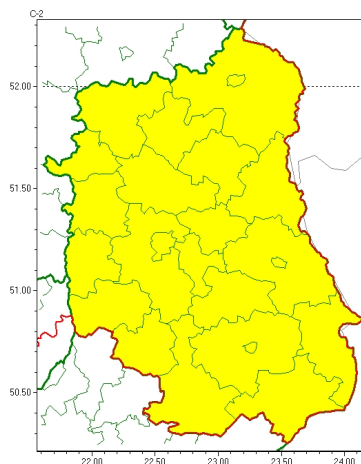

Zasięg ostrzeżeń w województwie

Silny wiatr
2023-10-06 11:44

WOJEWÓDZTWO LUBELSKIE OSTRZEŻENIA METEOROLOGICZNE ZBIORCZO NR 187 WYKAZ OBOWIĄZUJĄCYCH OSTRZEŻEŃ o godz. 11:44 dnia 06.10.2023

Zjawisko/Stopień zagrożenia	Silny wiatr/1
Obszar (w nawiasie numer ostrzeżenia dla powiatu)	powiaty: bialski(75), Biała Podlaska(75), biłgorajski(92), Chełm(81), chełmski(81), hrubieszowski(90), janowski(89), krasnostawski(86), krańcowski(82), lubartowski(75), lubelski(80), Lublin(80), Łęczyński(77), łukowski(75), opolski(75), parczewski(74), puławski(74), radzyński(73), rycki(74), widnicki(82), tomaszowski(92), włodawski(79), zamojski(92), Zamość (92)
Ważność	od godz. 06:00 dnia 07.10.2023 do godz. 17:00 dnia 07.10.2023
Prawdopodobieństwo	80%
Przebieg	Prognozuje się wystąpienie silnego wiatru o średniej prędkości do 35 km/h, w porywach do 80 km/h, z kierunków zachodnich.
SMS	IMGW-PIB OSTRZEŻEGA: WIATR/1 lubelskie (wszystkie powiaty) od 06:00/07.10 do 17:00/07.10.2023 prędkość do 35 km/h, porywy do 80 km/h, kierunki zachodnie. Dotyczy powiatów: wszystkie powiaty.
RSO	Woj. lubelskie (wszystkie powiaty), IMGW-PIB wydał ostrzeżenie pierwszego stopnia o silnym wietrze
Uwagi	Ze względu na dynamiczną sytuację pogody ostrzeżenie może ulec zmianie.