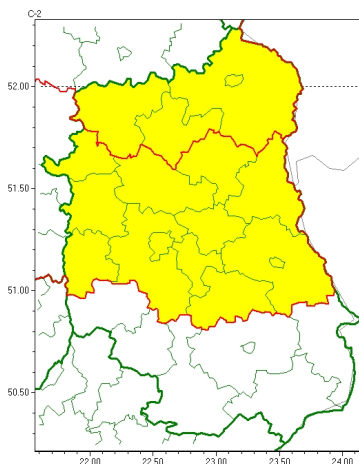

### Zasięg ostrzeżeń w województwie

Opady marznące  
2023-03-09 12:48

**WOJEWÓDZTWO LUBELSKIE**  
**OSTRZEŻENIA METEOROLOGICZNE ZBIORCZO NR 38**  
**WYKAZ OBSZARÓW ZIEMNYCH CYCHOSTRZEŻENIA**  
**o godz. 12:48 dnia 09.03.2023**

Zjawisko/Stopień zagrożenia	Opady marznące/1
Obszar (w nawiasie numer ostrzeżenia dla powiatu)	powiaty: bialski(15), Biała Podlaska(15), łukowski(16), radzyński(15)
Ważność	od godz. 03:00 dnia 10.03.2023 do godz. 10:00 dnia 10.03.2023
Prawdopodobieństwo	80%
Przebieg	Prognozowane są słabe opady marznącego deszczu oraz mroźne powłoki powodujące zagrożenie.
SMS	IMGW-PIB OSTRZEŻENIA: MARZĄCE OPADY/1 lubelskie (4 powiaty) od 03:00/10.03 do 10:00/10.03.2023 marznące opady, drogi liskie. Dotyczy powiatów: bialski, Biała Podlaska, łukowski i radzyński.
RSO	Woj. lubelskie (4 powiaty), IMGW-PIB wydał ostrzeżenie pierwszego stopnia o opadach marzących
Uwagi	Brak.
Zjawisko/Stopień zagrożenia	Opady marznące/1
Obszar (w nawiasie numer ostrzeżenia dla powiatu)	powiaty: Chełm(16), chełmski(16), krasnostawski(18), lubartowski(18), lubelski(18), Lublin(18), Łęczyński(16), opolski(17), parczewski(16), puławski(17), rycki(17), widnicki(18), włodawski(16)
Ważność	od godz. 00:00 dnia 10.03.2023 do godz. 05:00 dnia 10.03.2023
Prawdopodobieństwo	75%
Przebieg	Prognozowane są słabe opady marznącego deszczu lub mroźne powłoki powodujące zagrożenie.